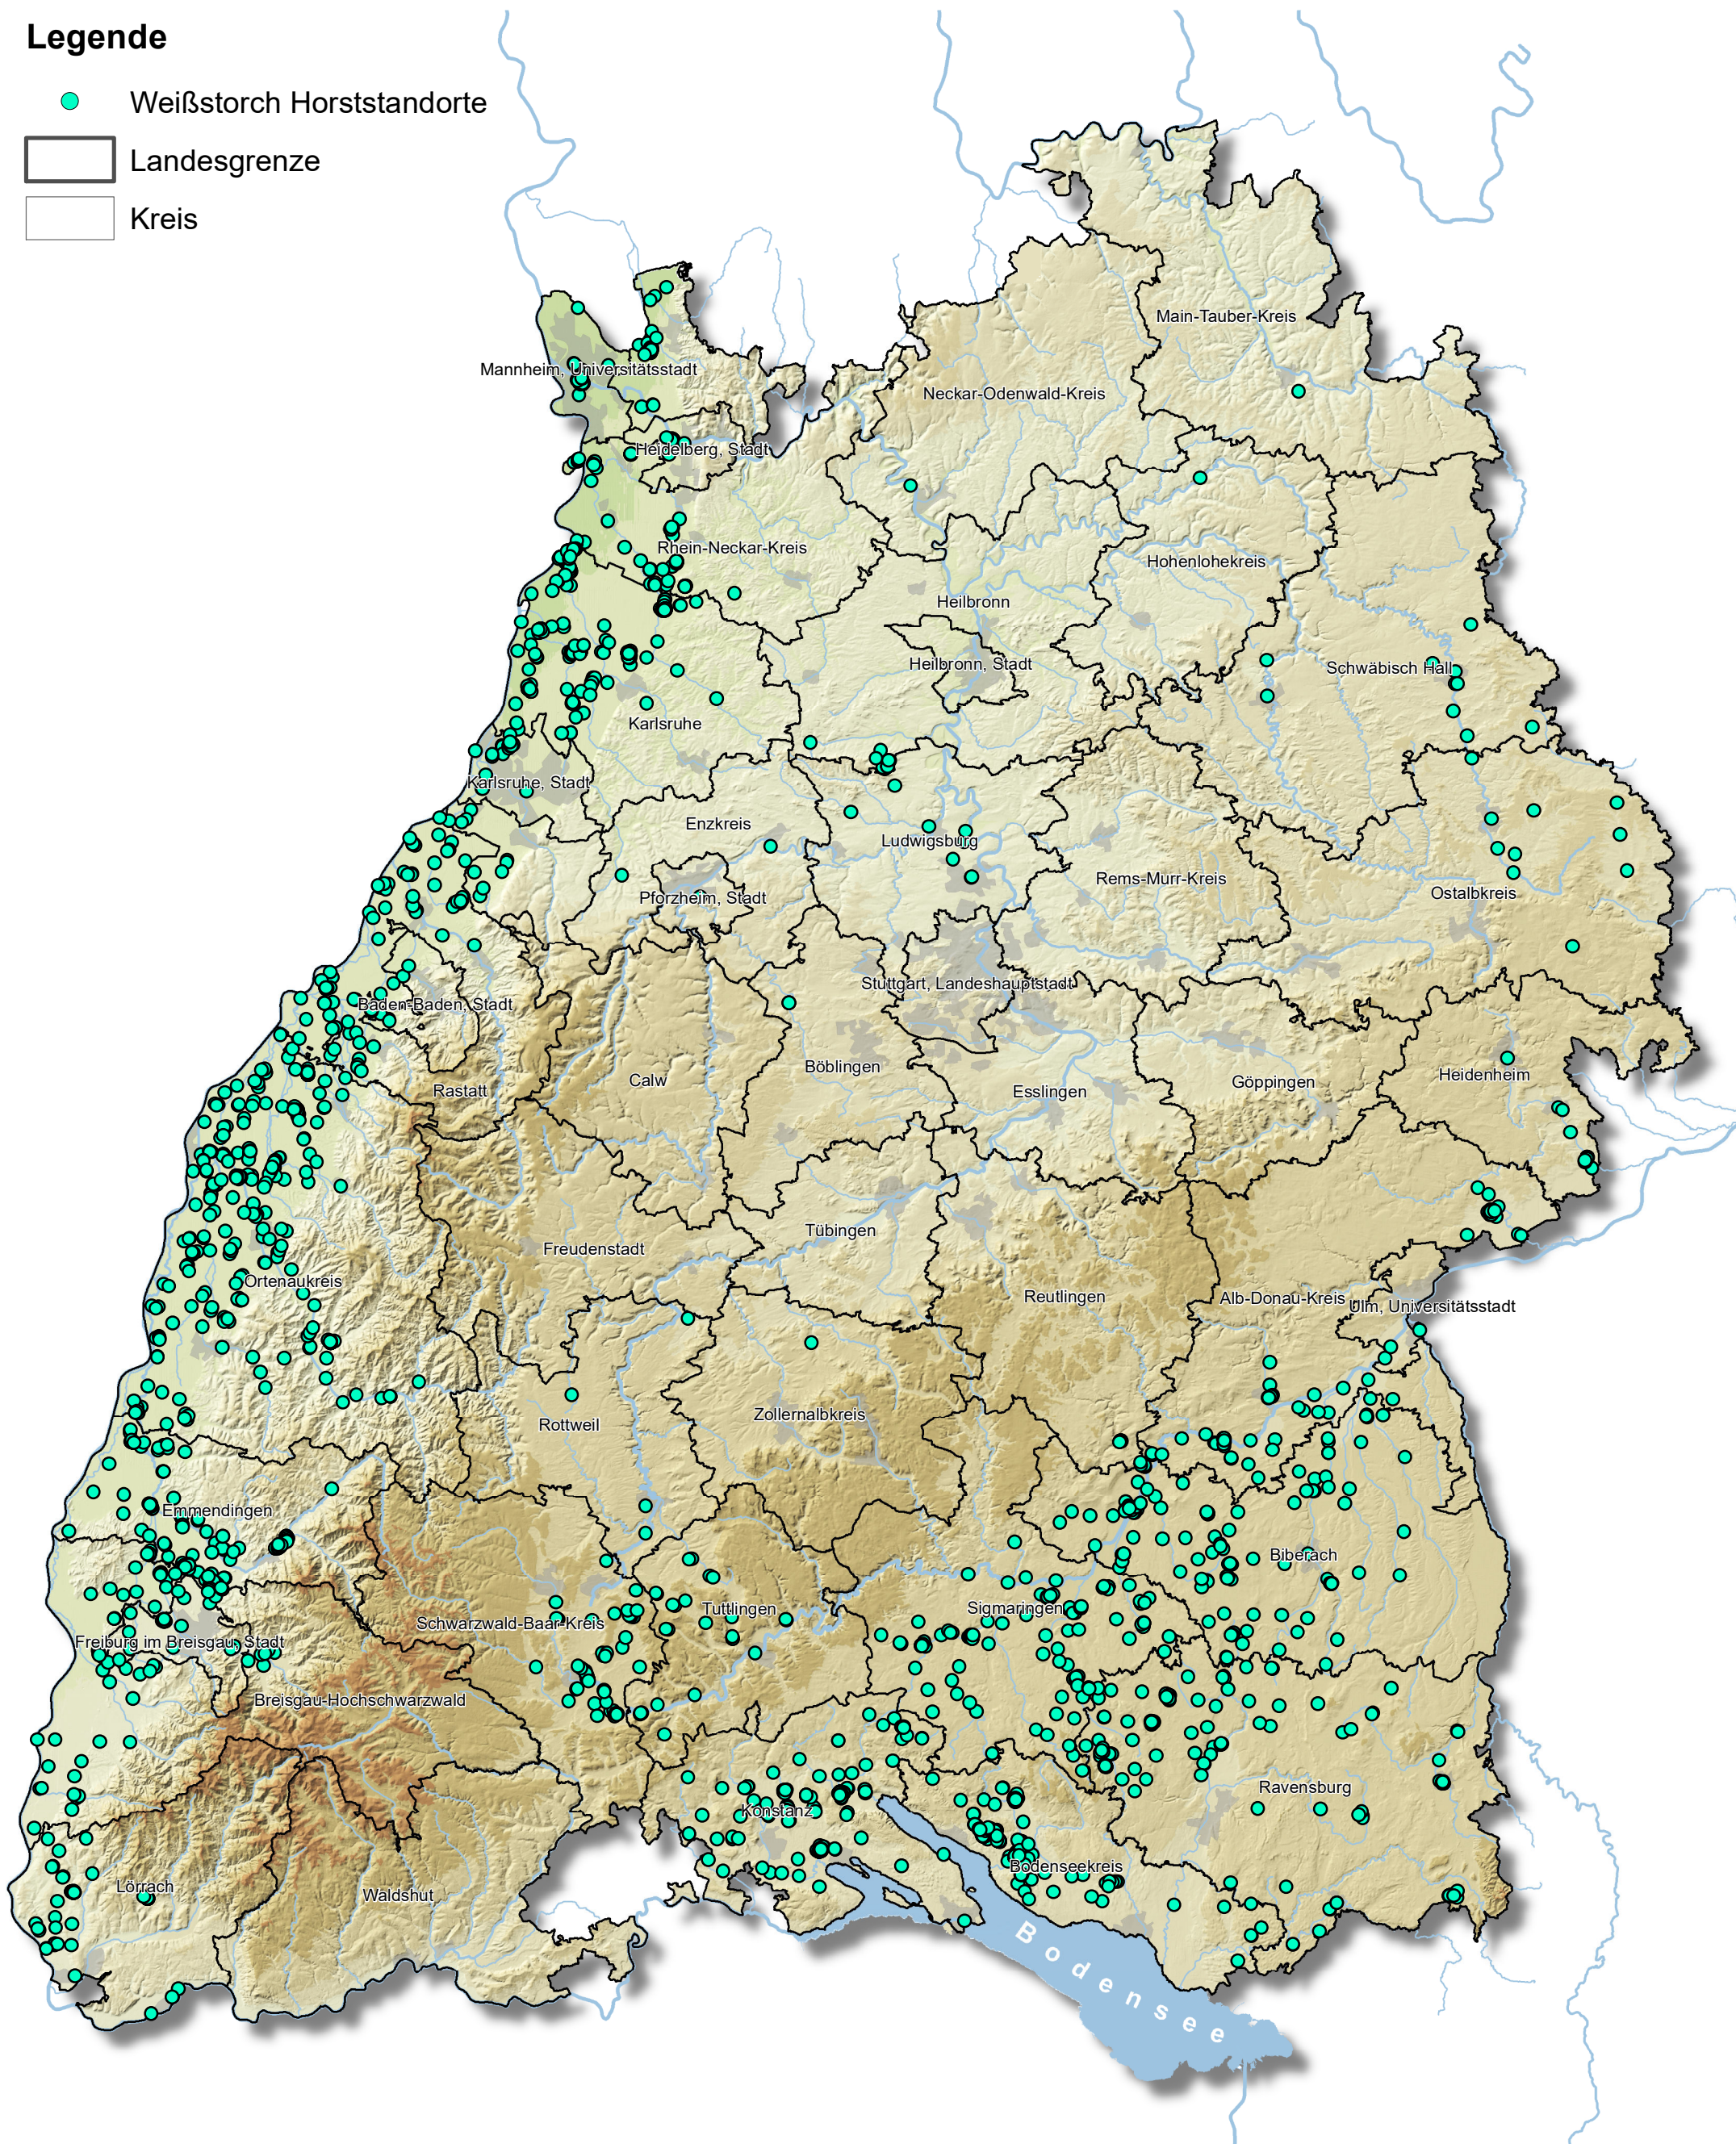

Weißstorch: Besetzte Horststandorte 2019-2023

Legende

● Weißstorch Horststandorte

▭ Landesgrenze

▭ Kreis

0 10 20 30 40 50

Kilometer

Grundlage: © LGL BW, RIPS

Die veröffentlichten Informationen erheben keinen Anspruch auf Vollständigkeit. Weitere Daten können bei der Ornithologischen Gesellschaft Baden-Württembergs vorliegen und dort angefragt werden.