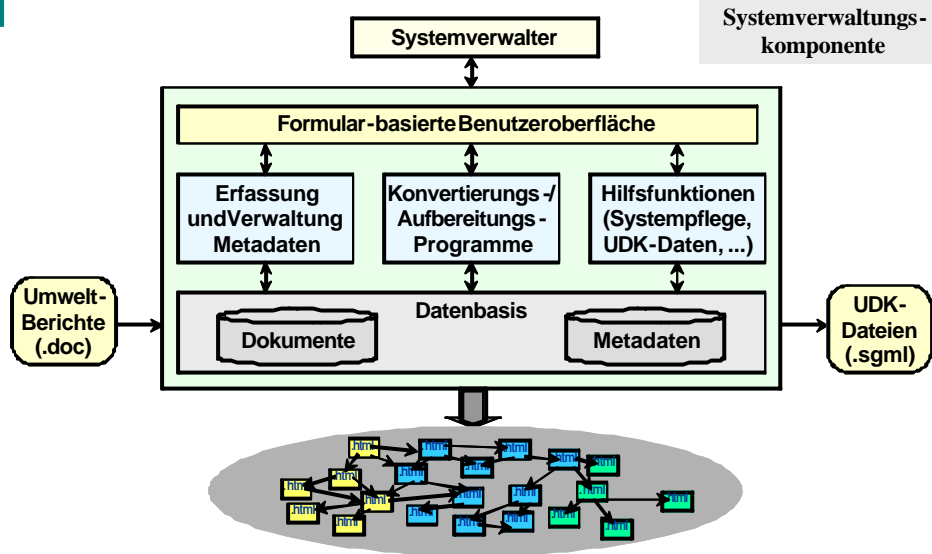

XfaWeb Anwenderworkshop

- Stand der Entwicklung aus
technischer Sicht -

Karlsruhe, 21.09.2000

Such- und Navigationshilfen (Einzelsystem)

- **Berichteliste:** Zugang entsprechend der hierarchischen Struktur der Berichte
- **XfaWeb-Explorer:** Zugang wie Windows-Explorer
- **Fachzugang:** Zugang auf der Basis einer systematischen fachlichen Gliederung des Anwendungsgebiets
- **Schlagwortsuche:** Zugang über eine Liste von vordefinierten Fachbegriffen
- **Volltextsuche:** Suche mit beliebigen Begriffen im Volltext
- **Fachliche Links:** Verweise zwischen den Berichten bei fachlichen Querbezügen

Inhalte der XfaWeb-Systeme (Stand 09/00)

	AlfaWeb	BofaWeb	NafaWeb
Materialien	83 Berichte, 22 Gesetzestexte	41 Berichte, 44 Gesetzestexte	46 Berichte, 19 Gesetzestexte, 190 Inhaltsverzeichnisse
Programme	BOBAN, RefAS, Branchenkatalog, hydrogeo. Arbeitsmodell, Immissions- /Emissionsbetrachtung	Erdmaus	ABSLIT/Lars
weitere Informationen	Alllastenbearbeitung in BW.	Bodenschutz in BW., Programme, Karten, Projekte	Naturschutz in BW., Programme, Glossar, Kartenatlas
CD-ROM	1998: öffentliche Version 2000: interne Version	2000: öffentliche Version	2000: interne Version
WWW-Seiten	10.750	6.933	7.374
Abbildungen	2.824	1.834	1.552

Such- und Navigationshilfen (externe)

Laufende bzw. geplante Arbeiten

- weiterer inhaltlicher Ausbau, insbesondere
 - rechtliche Grundlagen (inkl. Urteilsdatenbank)
 - Einbindung Kartenatlas, Naturraumsteckbriefe, Schutzgebiete, ...
- Mechanismen zur Integration von Berichten, Karten und Sachdaten; Realisierung an konkretem Beispiel
- weitere Systeme:
 - XfaWeb-Basissystem
 - Wasser, Gewerbeaufsicht, BfS, UBA, FZK, ..?
- grundlegende Überarbeitung des Konvertierungsprogramms
-