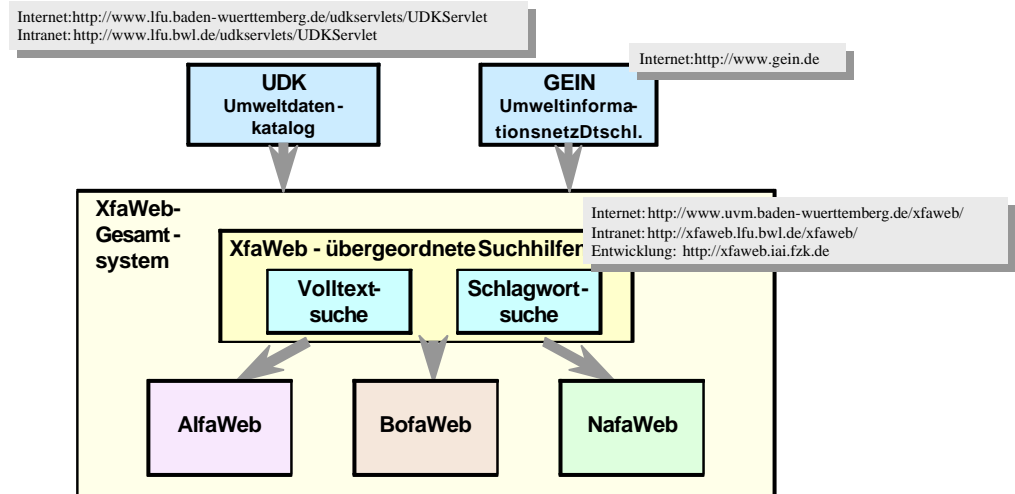

XfaWeb Anwenderworkshop

- Stand der Entwicklung aus
technischer Sicht -

Karlsruhe, 21.09.2000

Such- und Navigationshilfen (Einzelsystem)

- **Berichteliste:** Zugang entsprechend der hierarchischen Struktur der Berichte
- **XfaWeb-Explorer:** Zugang wie Windows-Explorer
- **Fachzugang:** Zugang auf der Basis einer systematischen fachlichen Gliederung des Anwendungsgebiets
- **Schlagwortsuche:** Zugang über eine Liste von vordefinierten Fachbegriffen
- **Volltextsuche:** Suche mit beliebigen Begriffen im Volltext
- **Fachliche Links:** Verweise zwischen den Berichten bei fachlichen Querbezügen

Inhalte der XfaWeb-Systeme (Stand 09/00)

	AlfaWeb	BofaWeb	NafaWeb
Materialien	83 Berichte, 22 Gesetzestexte	41 Berichte, 44 Gesetzestexte	46 Berichte, 19 Gesetzestexte, 190 Inhaltsverzeichnisse
Programme	BOBAN, RefAS, Branchenkatalog, hydrogeo. Arbeitsmodell, Immissions- /Emissionsbetrachtung	Erdmaus	ABSLIT/Lars
weitere Informationen	Alllastenbearbeitung in BW.	Bodenschutz in BW., Programme, Karten, Projekte	Naturschutz in BW., Programme, Glossar, Kartenatlas
CD-ROM	1998: öffentliche Version 2000: interne Version	2000: öffentliche Version	2000: interne Version
WWW-Seiten	10.750	6.933	7.374
Abbildungen	2.824	1.834	1.552

Such- und Navigationshilfen (externe)

Laufende bzw. geplante Arbeiten

- weiterer inhaltlicher Ausbau, insbesondere
 - rechtliche Grundlagen (inkl. Urteilsdatenbank)
 - Einbindung Kartenatlas, Naturraumsteckbriefe, Schutzgebiete, ...
- Mechanismen zur Integration von Berichten, Karten und Sachdaten; Realisierung an konkretem Beispiel
- weitere Systeme:
 - XfaWeb-Basissystem
 - Wasser, Gewerbeaufsicht, BfS, UBA, FZK, ..?
- grundlegende Überarbeitung des Konvertierungsprogramms
-